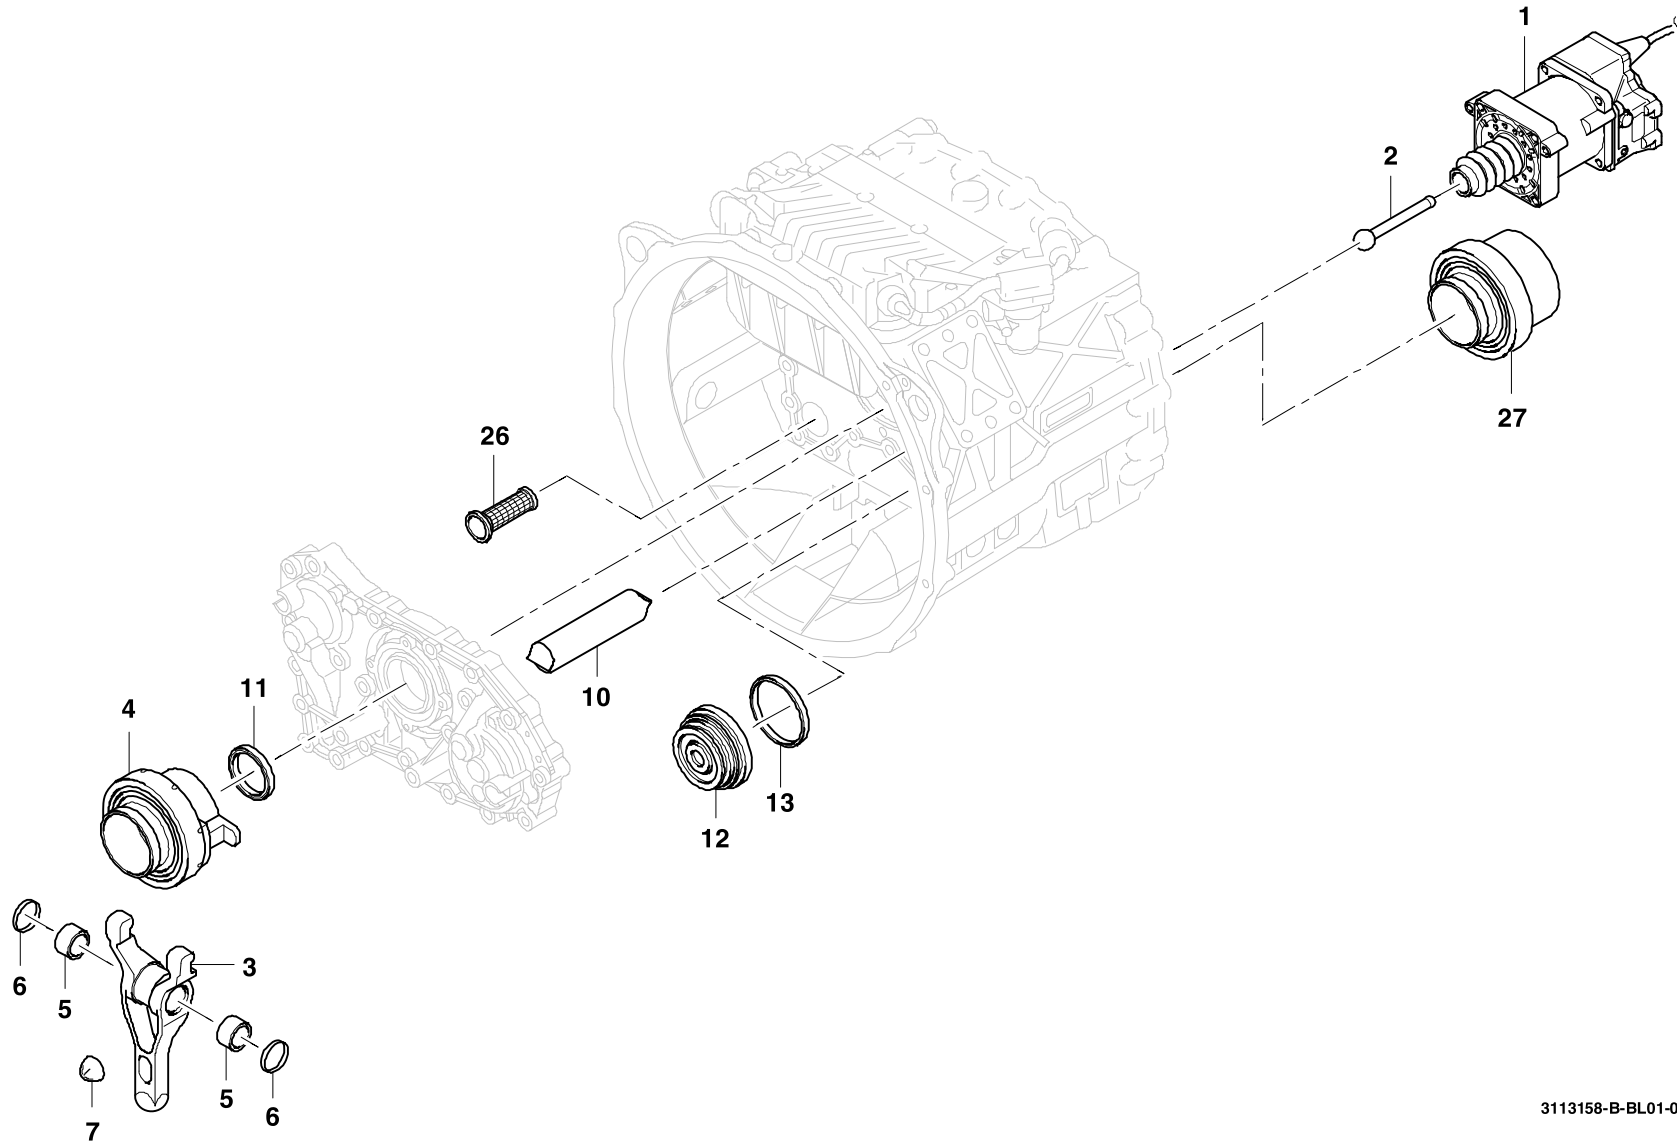

**GROVE**

SCHALTGETRIEBE  
CHANGE-OVER GEAR

BILDTAFEL  
PICTORIAL DISPLAY

05.09

**3113158-ETL B**

1/3

**GMK 3055  
BE 503  
G 631**

**GROVE**

SCHALTGETRIEBE  
CHANGE-OVER GEAR

BILDТАFЕL  
PICTORIAL DISPLAY

05.09

**3113158-ETL B**

2/3

**GMK 3055**  
**BE 503**  
**G 631**

**GROVE**SCHALTGETRIEBE  
CHANGE-OVER GEARBILDTADEL  
PICTORIAL DISPLAY

05.09

**3113158-ETL B**

3/3

**GMK 3055  
BE 503  
G 631**