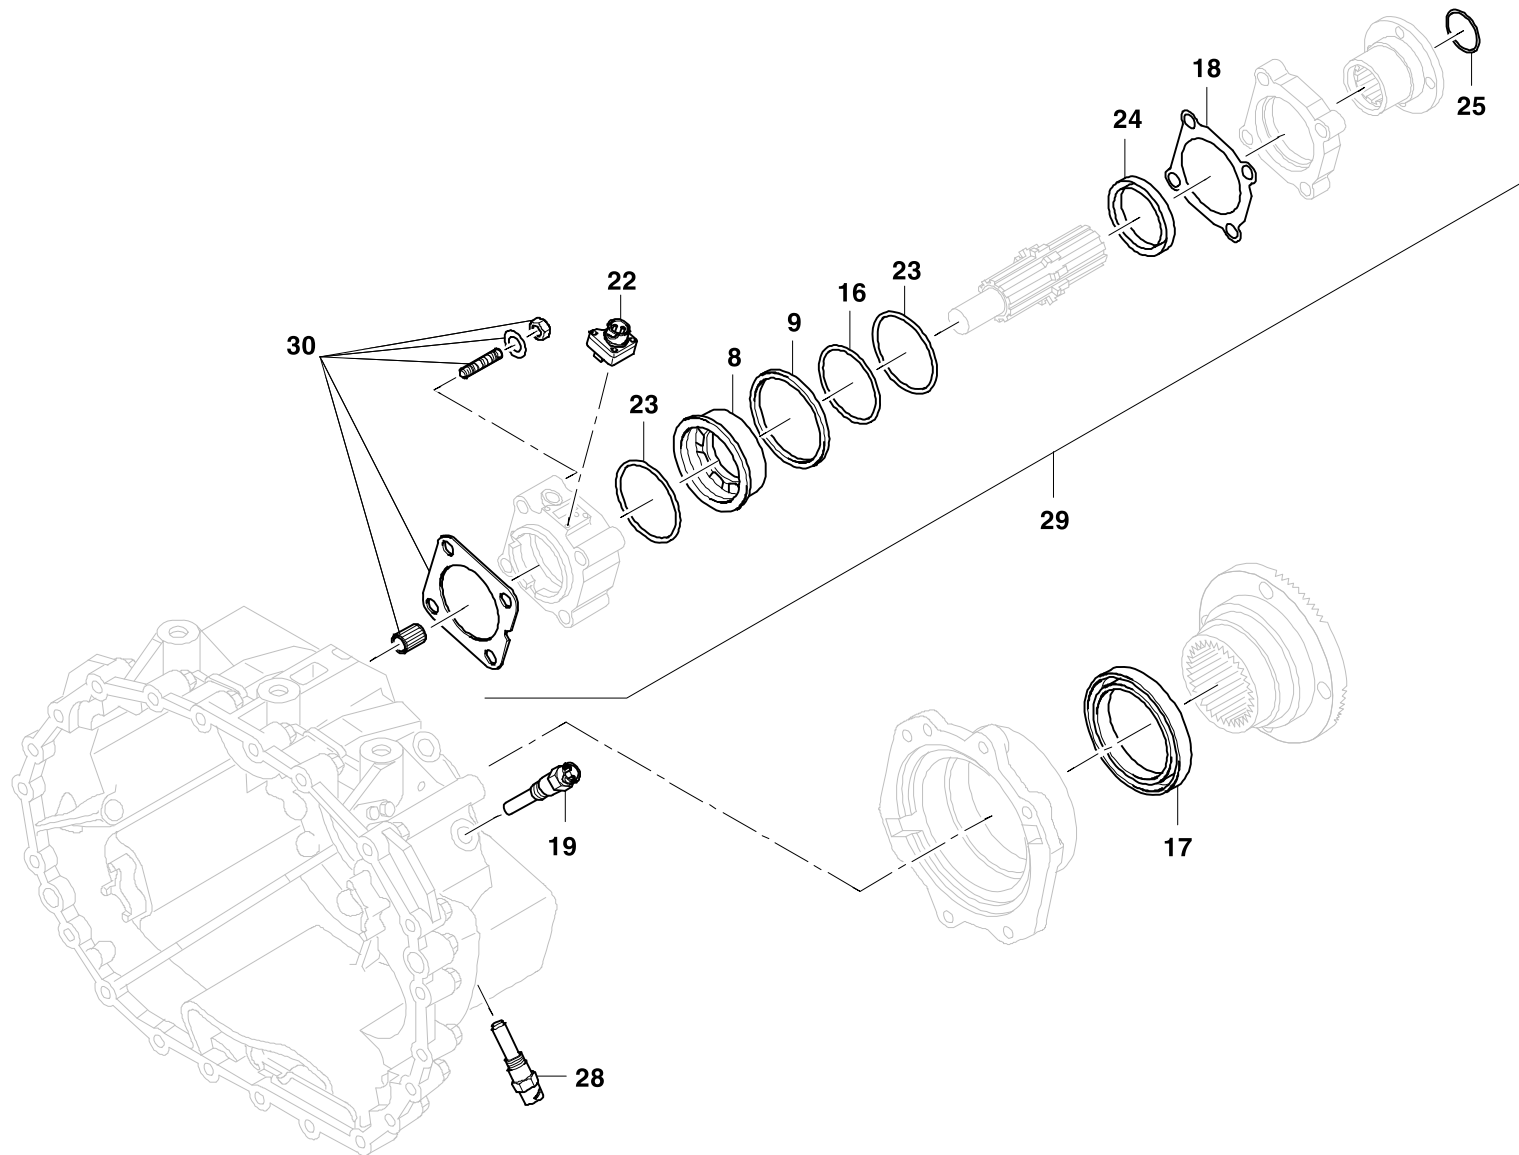

**GROVE**

SCHALTGETRIEBE  
CHANGE-OVER GEAR

BILDTAFEL  
PICTORIAL DISPLAY

05.09

**3113158-ETL B**

1/3

**GMK 3055  
BE 503  
G 631**

**GROVE**

SCHALTGETRIEBE  
CHANGE-OVER GEAR

BILDТАFЕL  
PICTORIAL DISPLAY

05.09

**3113158-ETL B**

2/3

**GMK 3055**  
**BE 503**  
**G 631**

**GROVE**SCHALTGETRIEBE  
CHANGE-OVER GEARBILDTADEL  
PICTORIAL DISPLAY

05.09

**3113158-ETL B**

3/3

**GMK 3055  
BE 503  
G 631**